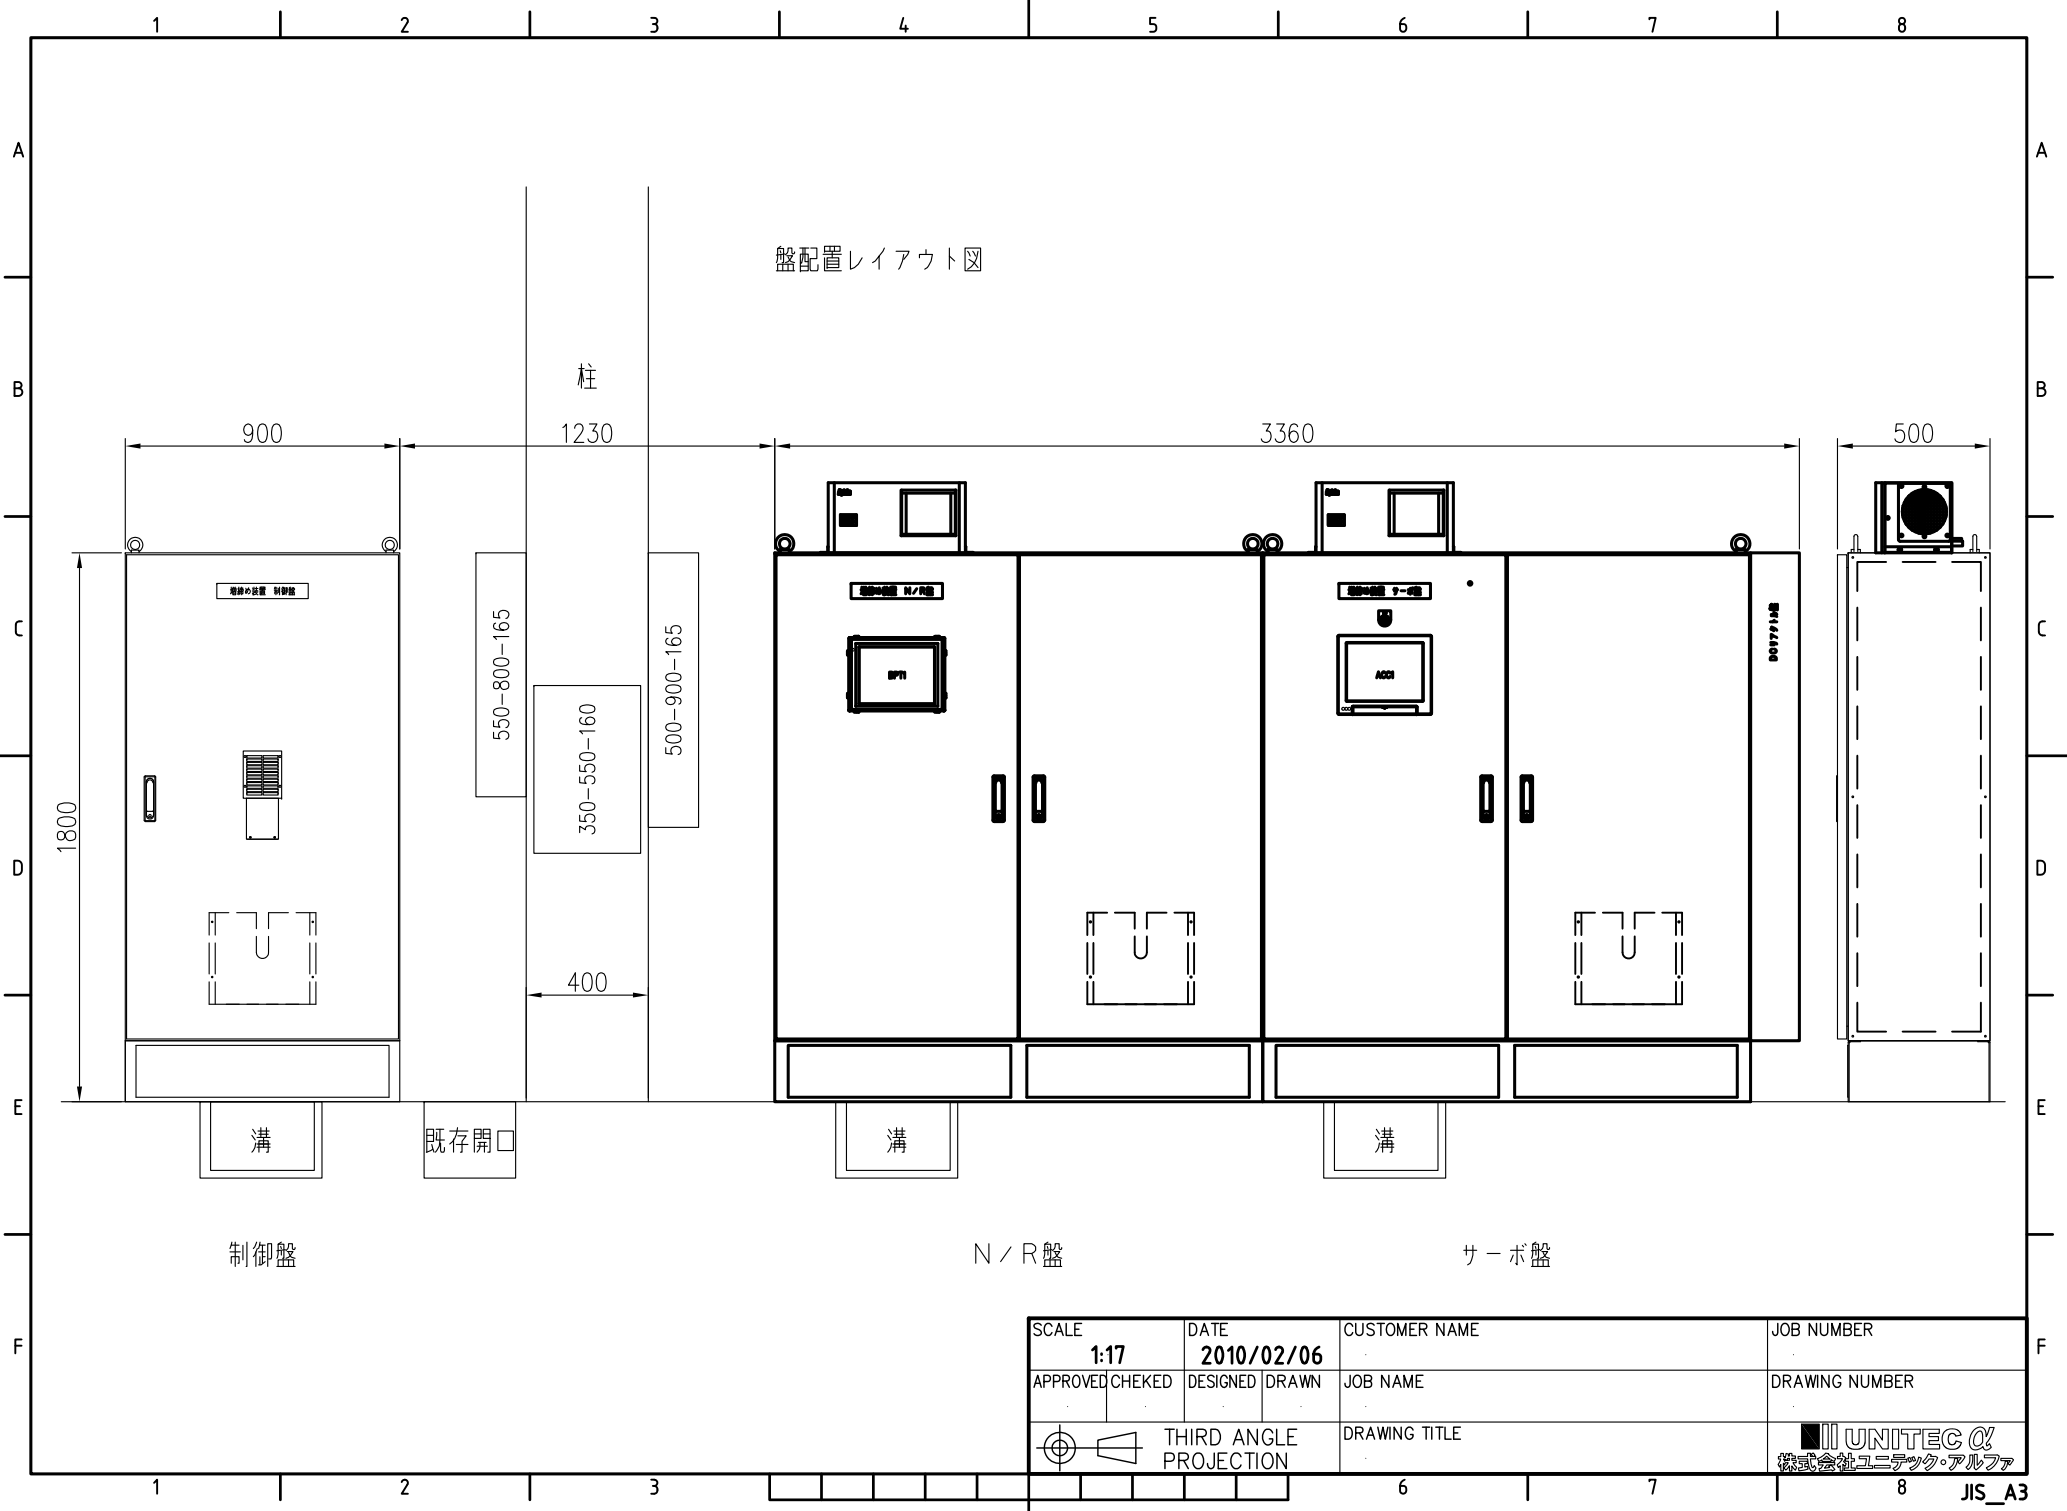

盤配置レイアウト図

制御盤

N/R盤

サーボ盤

SCALE 1:17	DATE 2010/02/06	CUSTOMER NAME	JOB NUMBER
APPROVED	CHEKED	DESIGNED	DRAWN
		JOB NAME	DRAWING NUMBER
THIRD ANGLE PROJECTION		DRAWING TITLE	UNITEC 株式会社ユニテック・アルファ